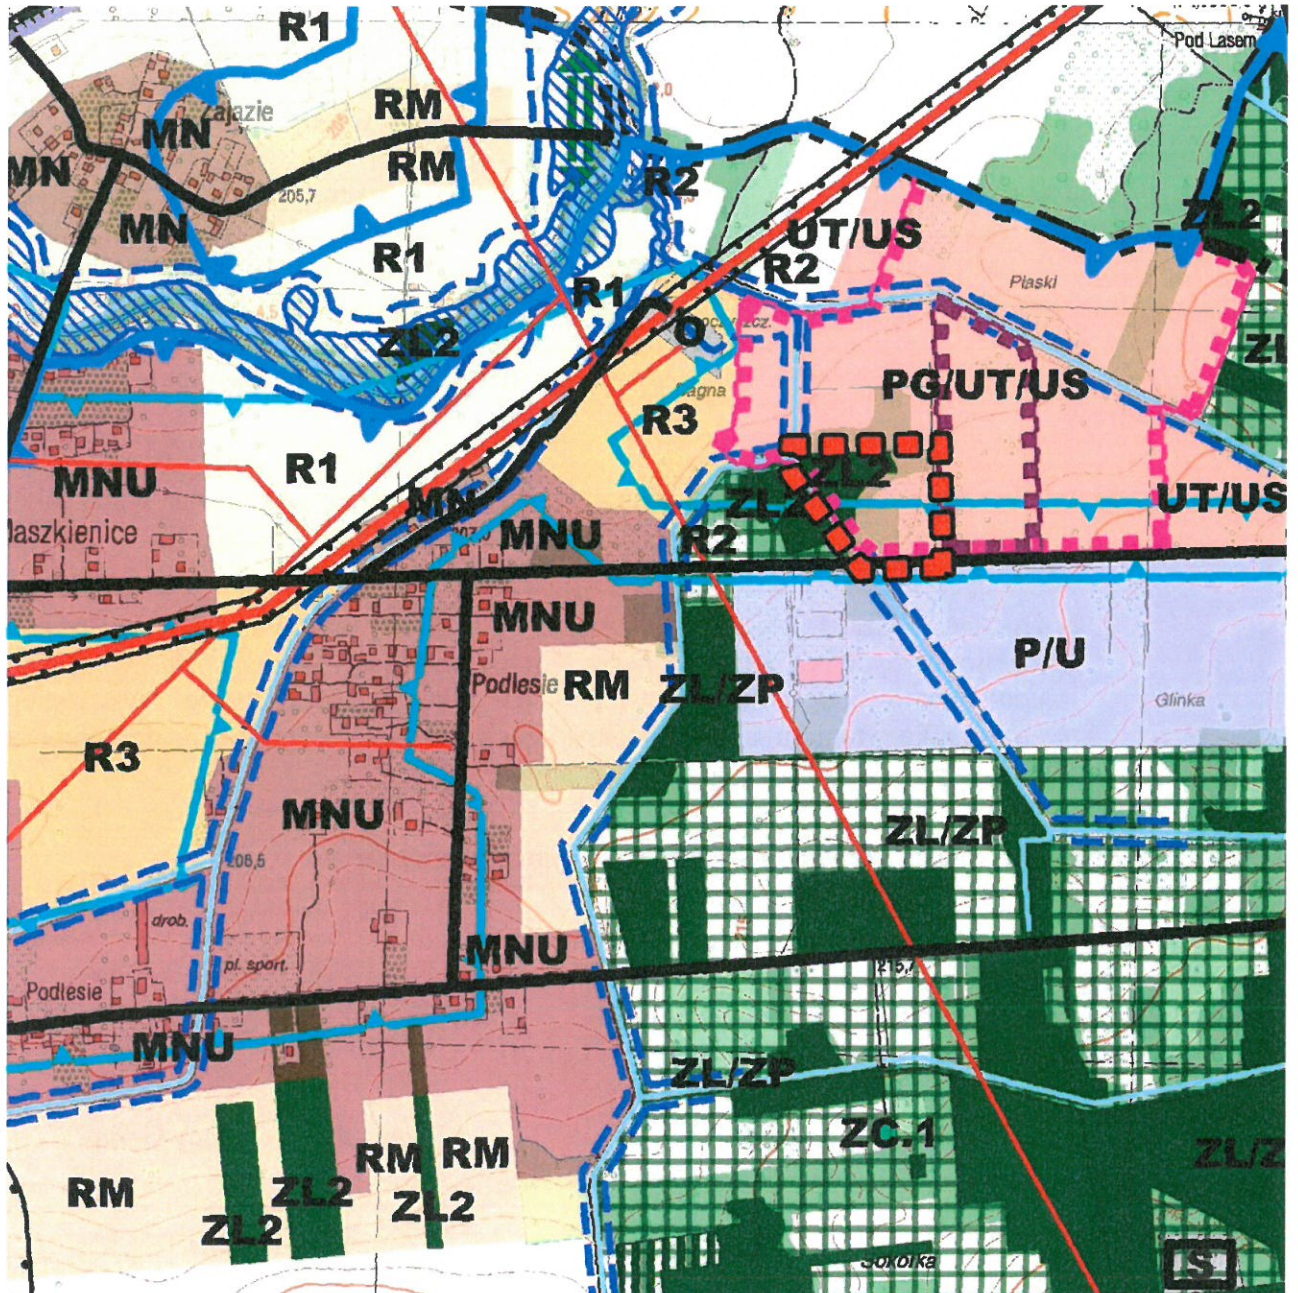

Załącznik graficzny
do Uchwały Nr II/.../2020
Rady Gminy Dębno
z dnia 21 lutego 2020 roku

Granice obszaru objętego I zmianą Studium uwarunkowań i kierunków zagospodarowania przestrzennego Gminy Dębno